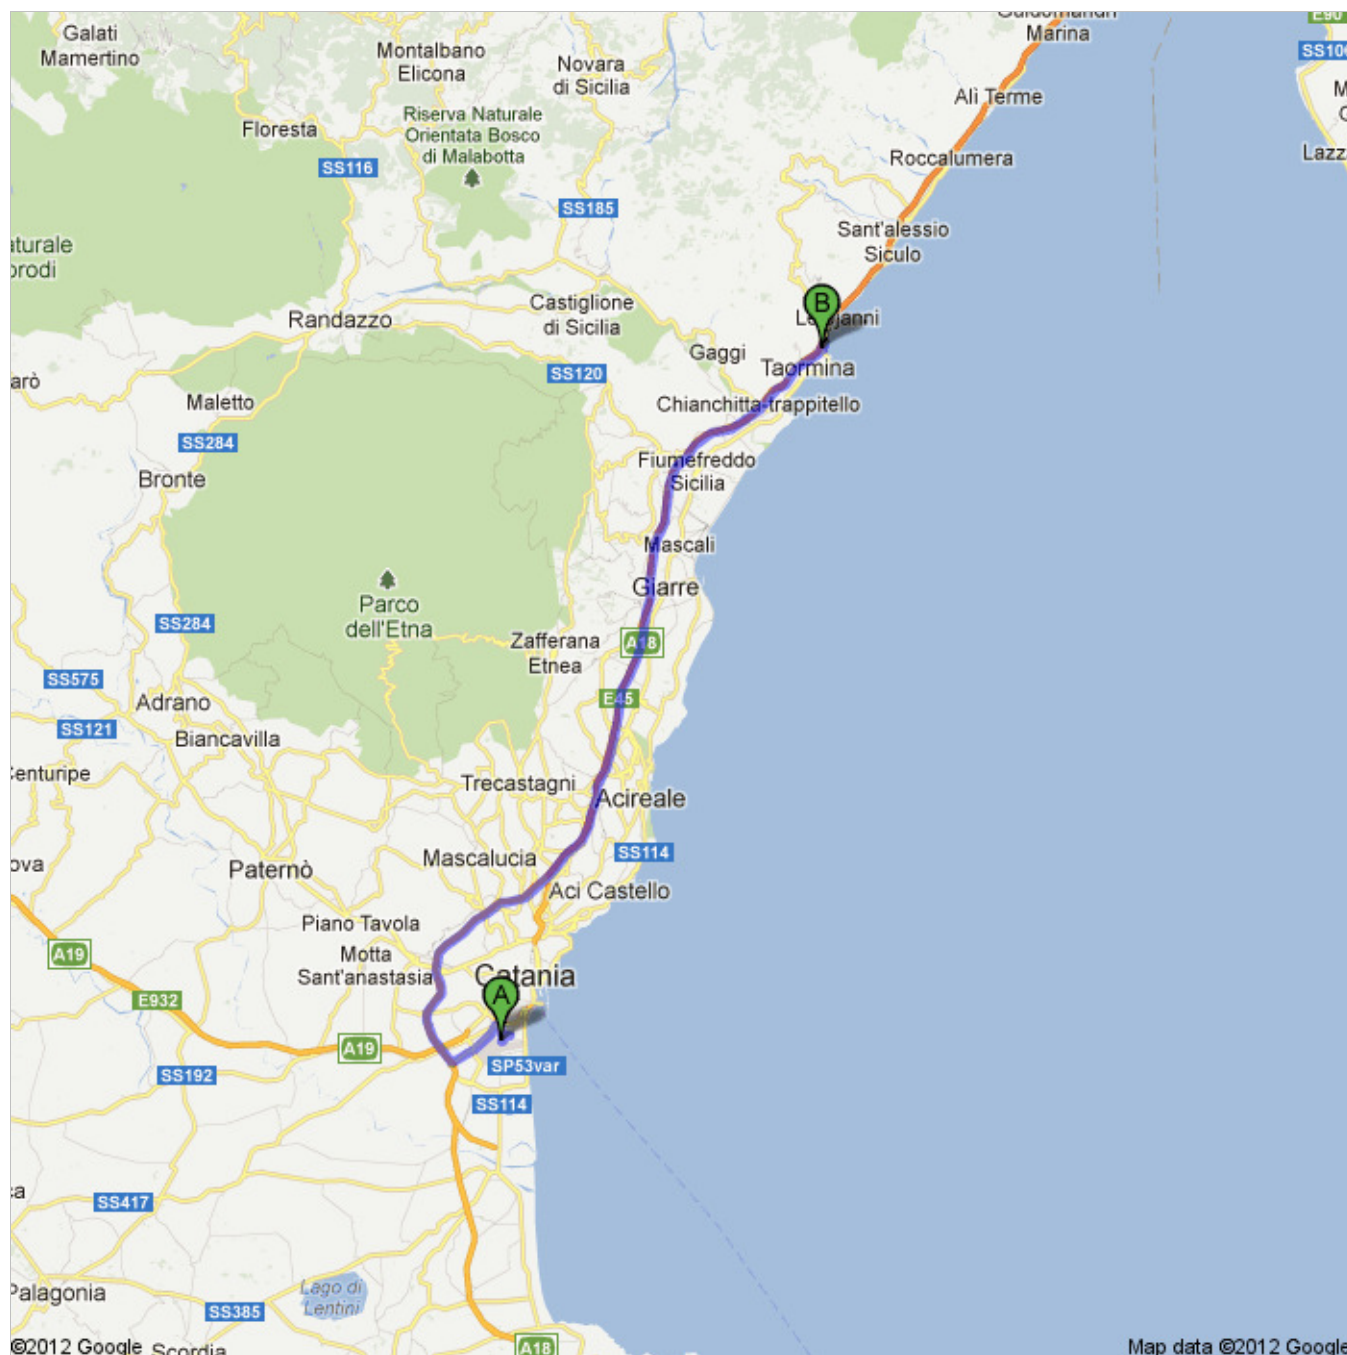

**Indicazioni stradali per SS114**  
64,0 km – circa 40 min

**A** **Aeroporto Fontanarossa**  
95121 Catania

1. Proceidi in direzione **est** su **Via Fontanarossa**  
Circa 1 min

700 m  
700 m (totale)

**↶** 2. Prendi la prima a sinistra verso **Via Santa Maria Goretti**

200 m  
900 m (totale)

**↶** 3. Svolta a sinistra e imbocca **Via Santa Maria Goretti**  
Circa 1 min

550 m  
1,5 km (totale)

**↷** 4. Alla rotonda prendi la **1a** uscita e imbocca **Via Fontanarossa**  
Circa 58 sec

550 m  
2,0 km (totale)

6. Entra nella **A18/E45** attraverso lo svincolo per **Palermo/Catania/Messina/Catania Circonv.**  
**Strada a pedaggio parziale**  
 Circa 30 min

57,3 km  
 63,2 km (totale)

7. Prendi l'uscita **Taormina**  
**Strada a pedaggio**

150 m  
 63,4 km (totale)

8. Prosegui dritto  
**Strada a pedaggio parziale**

400 m  
 63,8 km (totale)

9. Prosegui dritto su **SS114**  
 Circa 53 sec

230 m  
 64,0 km (totale)

**B** SS114

Queste indicazioni stradali servono solo per pianificare il viaggio. Le condizioni stradali potrebbero differire dai risultati delle mappe a causa di lavori in corso, traffico, meteo o altri eventi. Pianifica il tuo percorso considerando questi fattori. Rispetta la segnaletica stradale.