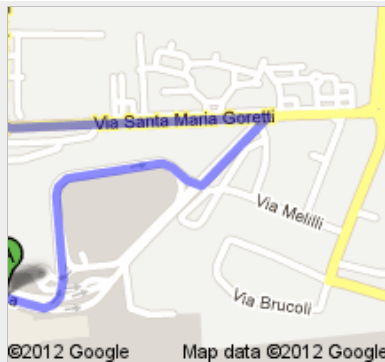

**Indicazioni stradali per SS114**  
64,0 km – circa 40 min

**A** **Aeroporto Fontanarossa**  
95121 Catania

1. Proceidi in direzione **est** su **Via Fontanarossa**  
Circa 1 min

700 m  
700 m (totale)

**↶** 2. Prendi la prima a sinistra verso **Via Santa Maria Goretti**

200 m  
900 m (totale)

**↶** 3. Svolta a sinistra e imbocca **Via Santa Maria Goretti**  
Circa 1 min

550 m  
1,5 km (totale)

**↷** 4. Alla rotonda prendi la **1a** uscita e imbocca **Via Fontanarossa**  
Circa 58 sec

550 m  
2,0 km (totale)

6. Entra nella **A18/E45** attraverso lo svincolo per **Palermo/Catania/Messina/Catania Circonv.**  
**Strada a pedaggio parziale**  
 Circa 30 min

57,3 km  
 63,2 km (totale)

7. Prendi l'uscita **Taormina**  
**Strada a pedaggio**