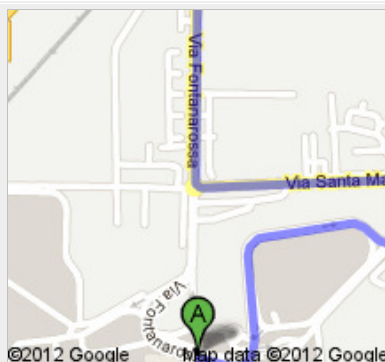

**Indicazioni stradali per SS114**  
64,0 km – circa 40 min

**A** **Aeroporto Fontanarossa**  
95121 Catania

1. Proceidi in direzione **est** su **Via Fontanarossa**  
Circa 1 min

700 m  
700 m (totale)

**↶** 2. Prendi la prima a sinistra verso **Via Santa Maria Goretti**

200 m  
900 m (totale)

**↶** 3. Svolta a sinistra e imbocca **Via Santa Maria Goretti**  
Circa 1 min

550 m  
1,5 km (totale)

**↷** 4. Alla rotonda prendi la **1a** uscita e imbocca **Via Fontanarossa**  
Circa 58 sec

550 m  
2,0 km (totale)

6. Entra nella **A18/E45** attraverso lo svincolo per **Palermo/Catania/Messina/Catania Circonv.**  
**Strada a pedaggio parziale**  
 Circa 30 min

57,3 km  
 63,2 km (totale)

7. Prendi l'uscita **Taormina**  
**Strada a pedaggio**