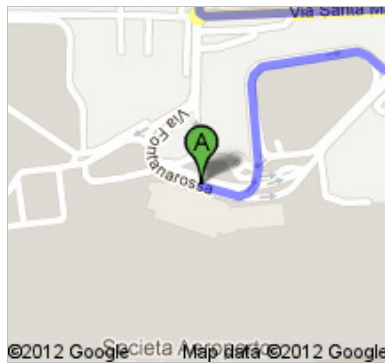

**Indicazioni stradali per SS114**  
64,0 km – circa 40 min

**A** **Aeroporto Fontanarossa**  
95121 Catania

1. Proceidi in direzione **est** su **Via Fontanarossa**  
Circa 1 min

700 m  
700 m (totale)

**↶** 2. Prendi la prima a sinistra verso **Via Santa Maria Goretti**

200 m  
900 m (totale)

**↶** 3. Svolta a sinistra e imbocca **Via Santa Maria Goretti**  
Circa 1 min

550 m  
1,5 km (totale)

**↷** 4. Alla rotonda prendi la **1a** uscita e imbocca **Via Fontanarossa**  
Circa 58 sec

550 m  
2,0 km (totale)

6. Entra nella **A18/E45** attraverso lo svincolo per **Palermo/Catania/Messina/Catania Circonv.**  
**Strada a pedaggio parziale**  
 Circa 30 min

57,3 km  
 63,2 km (totale)

7. Prendi l'uscita **Taormina**  
**Strada a pedaggio**