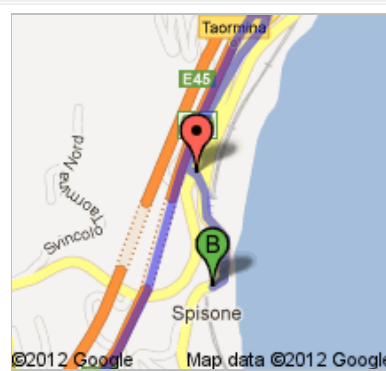

**Indicazioni stradali per SS114**  
64,0 km – circa 40 min

**A** **Aeroporto Fontanarossa**  
95121 Catania

1. Proceidi in direzione **est** su **Via Fontanarossa**  
Circa 1 min

700 m  
700 m (totale)

**↶** 2. Prendi la prima a sinistra verso **Via Santa Maria Goretti**

200 m  
900 m (totale)

**↶** 3. Svolta a sinistra e imbocca **Via Santa Maria Goretti**  
Circa 1 min

550 m  
1,5 km (totale)

**↷** 4. Alla rotonda prendi la **1a** uscita e imbocca **Via Fontanarossa**  
Circa 58 sec

550 m  
2,0 km (totale)

6. Entra nella **A18/E45** attraverso lo svincolo per **Palermo/Catania/Messina/Catania Circonv.**  
**Strada a pedaggio parziale**  
 Circa 30 min

57,3 km  
 63,2 km (totale)

7. Prendi l'uscita **Taormina**  
**Strada a pedaggio**

150 m  
 63,4 km (totale)

8. Prosegui dritto  
**Strada a pedaggio parziale**

400 m  
 63,8 km (totale)

9. Prosegui dritto su **SS114**  
 Circa 53 sec

230 m  
 64,0 km (totale)

**B** SS114

Queste indicazioni stradali servono solo per pianificare il viaggio. Le condizioni stradali potrebbero differire dai risultati delle mappe a causa di lavori in corso, traffico, meteo o altri eventi. Pianifica il tuo percorso considerando questi fattori. Rispetta la segnaletica stradale.