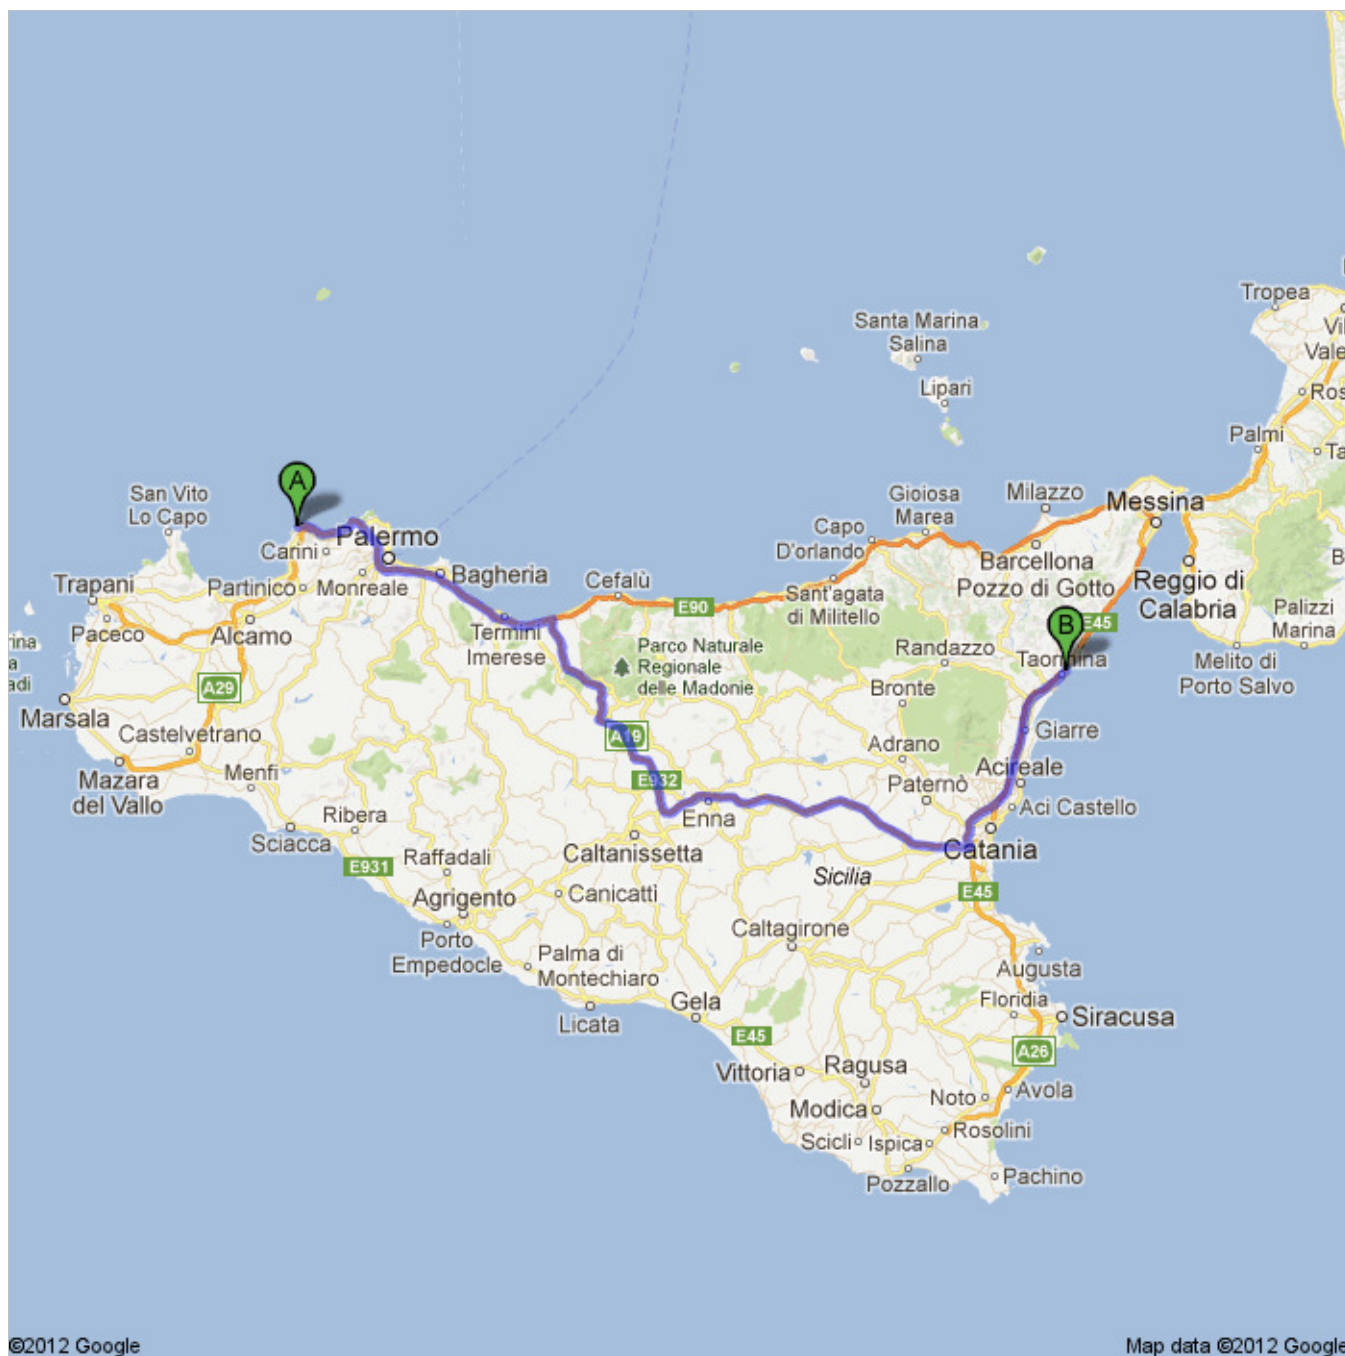

Indicazioni stradali per Albergo Lido Mediterranee

Via Nazionale, 175, 98039 Taormina Messina

288 km – circa 2 ore 32 min

Aeroporto di Palermo "Falcone e Borsellino"
Via Aeroporto, 0, 90045 Cinisi Palermo

1. Procedi in direzione **est** verso **Palermo - Aeroporto Punta Raisi**

31 m
31 m (totale)

2. Esci dalla rotonda e imbocca **Palermo - Aeroporto Punta Raisi**
Circa 47 sec

650 m
650 m (totale)

3. Alla rotonda prendi la **2a** uscita e imbocca **A29 Racc**
Circa 3 min

3,8 km
4,5 km (totale)

4. Mantieni la sinistra al bivio, segui le indicazioni per **A29/Palermo** ed entra in **A29**
Circa 8 min

13,9 km
18,4 km (totale)

6. Continua su **E90**
Circa 6 min

11,1 km
35,6 km (totale)

7. Continua su **A19**
Circa 1 ora 41 min

195 km
231 km (totale)

↗ 8. Prendi l'uscita per **A18/E45** verso **Messina/SS121/Paterno'**
Strada a pedaggio parziale
Circa 29 min

56,3 km
287 km (totale)

↗ 9. Prendi l'uscita **Taormina**
Strada a pedaggio