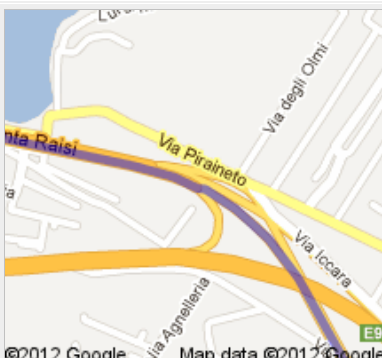

### Itinéraire vers Hotel Lido Mediterranee

Via Nazionale, 175, 98039 Taormina Messina, Italie

288 km – environ 2 heures 32 min

©2012 Google

Map data ©2012 Google

**Aeroporto di Palermo Falcone e Borsellino**  
Via Aeroporto, 0, 90045 Cinisi Palermo, Italie

©2012 Google Map data ©2012 Google

1. Prendre la direction **est** vers **Palermo - Aeroporto Punta Raisi**

©2012 Google Map data ©2012 Google

31 m  
Total : 31 m

2. Au rond-point, prendre **Palermo - Aeroporto Punta Raisi**  
Environ 47 s

©2012 Google Map data ©2012 Google

650 m  
Total : 650 m

3. Au rond-point, prendre la **2e** sortie sur **A29 Racc**  
Environ 3 min

©2012 Google Map data ©2012 Google

3,8 km  
Total : 4,5 km

4. Rester sur la file de gauche et suivre **A29/Palermo**  
pour rejoindre **A29**  
Environ 8 min

230 m  
Total : 288 km

**B** **Hotel Lido Mediterranee**  
Via Nazionale, 175, 98039 Taormina Messina, Italie

Cet itinéraire est fourni à titre indicatif. Il est possible que vous deviez suivre un itinéraire différent de celui indiqué en raison de travaux, de bouchons, des conditions météorologiques, de déviations ou d'autres perturbations. Veuillez en tenir compte lors de la préparation de votre trajet. Veuillez en outre à respecter le code de la route et la signalisation sur votre trajet.