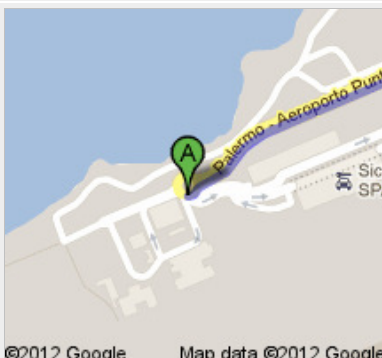

### Itinéraire vers Hotel Lido Mediterranee

Via Nazionale, 175, 98039 Taormina Messina, Italie

288 km – environ 2 heures 32 min

©2012 Google

Map data ©2012 Google

**Aeroporto di Palermo Falcone e Borsellino**  
Via Aeroporto, 0, 90045 Cinisi Palermo, Italie

©2012 Google Map data ©2012 Google

1. Prendre la direction **est** vers **Palermo - Aeroporto Punta Raisi**

©2012 Google Map data ©2012 Google

31 m  
Total : 31 m

2. Au rond-point, prendre **Palermo - Aeroporto Punta Raisi**  
Environ 47 s

©2012 Google Map data ©2012 Google

650 m  
Total : 650 m

3. Au rond-point, prendre la **2e** sortie sur **A29 Racc**  
Environ 3 min

©2012 Google Map data ©2012 Google

3,8 km  
Total : 4,5 km

4. Rester sur la file de gauche et suivre **A29/Palermo**  
pour rejoindre **A29**  
Environ 8 min

230 m  
Total : 288 km

**B** **Hotel Lido Mediterranee**  
Via Nazionale, 175, 98039 Taormina Messina, Italie

Cet itinéraire est fourni à titre indicatif. Il est possible que vous deviez suivre un itinéraire différent de celui indiqué en raison de travaux, de bouchons, des conditions météorologiques, de déviations ou d'autres perturbations. Veuillez en tenir compte lors de la préparation de votre trajet. Veuillez en outre à respecter le code de la route et la signalisation sur votre trajet.