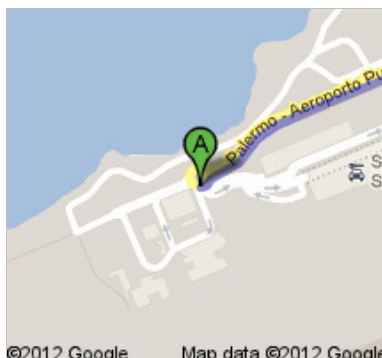

### Itinéraire vers Hotel Lido Mediterranee

Via Nazionale, 175, 98039 Taormina Messina, Italie

288 km – environ 2 heures 32 min

©2012 Google

Map data ©2012 Google

**Aeroporto di Palermo Falcone e Borsellino**  
Via Aeroporto, 0, 90045 Cinisi Palermo, Italie

©2012 Google Map data ©2012 Google

1. Prendre la direction **est** vers **Palermo - Aeroporto Punta Raisi**

©2012 Google Map data ©2012 Google

31 m  
Total : 31 m

2. Au rond-point, prendre **Palermo - Aeroporto Punta Raisi**  
Environ 47 s

©2012 Google Map data ©2012 Google

650 m  
Total : 650 m

3. Au rond-point, prendre la **2e** sortie sur **A29 Racc**  
Environ 3 min

©2012 Google Map data ©2012 Google

3,8 km  
Total : 4,5 km

4. Rester sur la file de gauche et suivre **A29/Palermo**  
pour rejoindre **A29**  
Environ 8 min

230 m  
Total : 288 km

**B** **Hotel Lido Mediterranee**  
Via Nazionale, 175, 98039 Taormina Messina, Italie

Cet itinéraire est fourni à titre indicatif. Il est possible que vous deviez suivre un itinéraire différent de celui indiqué en raison de travaux, de bouchons, des conditions météorologiques, de déviations ou d'autres perturbations. Veuillez en tenir compte lors de la préparation de votre trajet. Veuillez en outre à respecter le code de la route et la signalisation sur votre trajet.