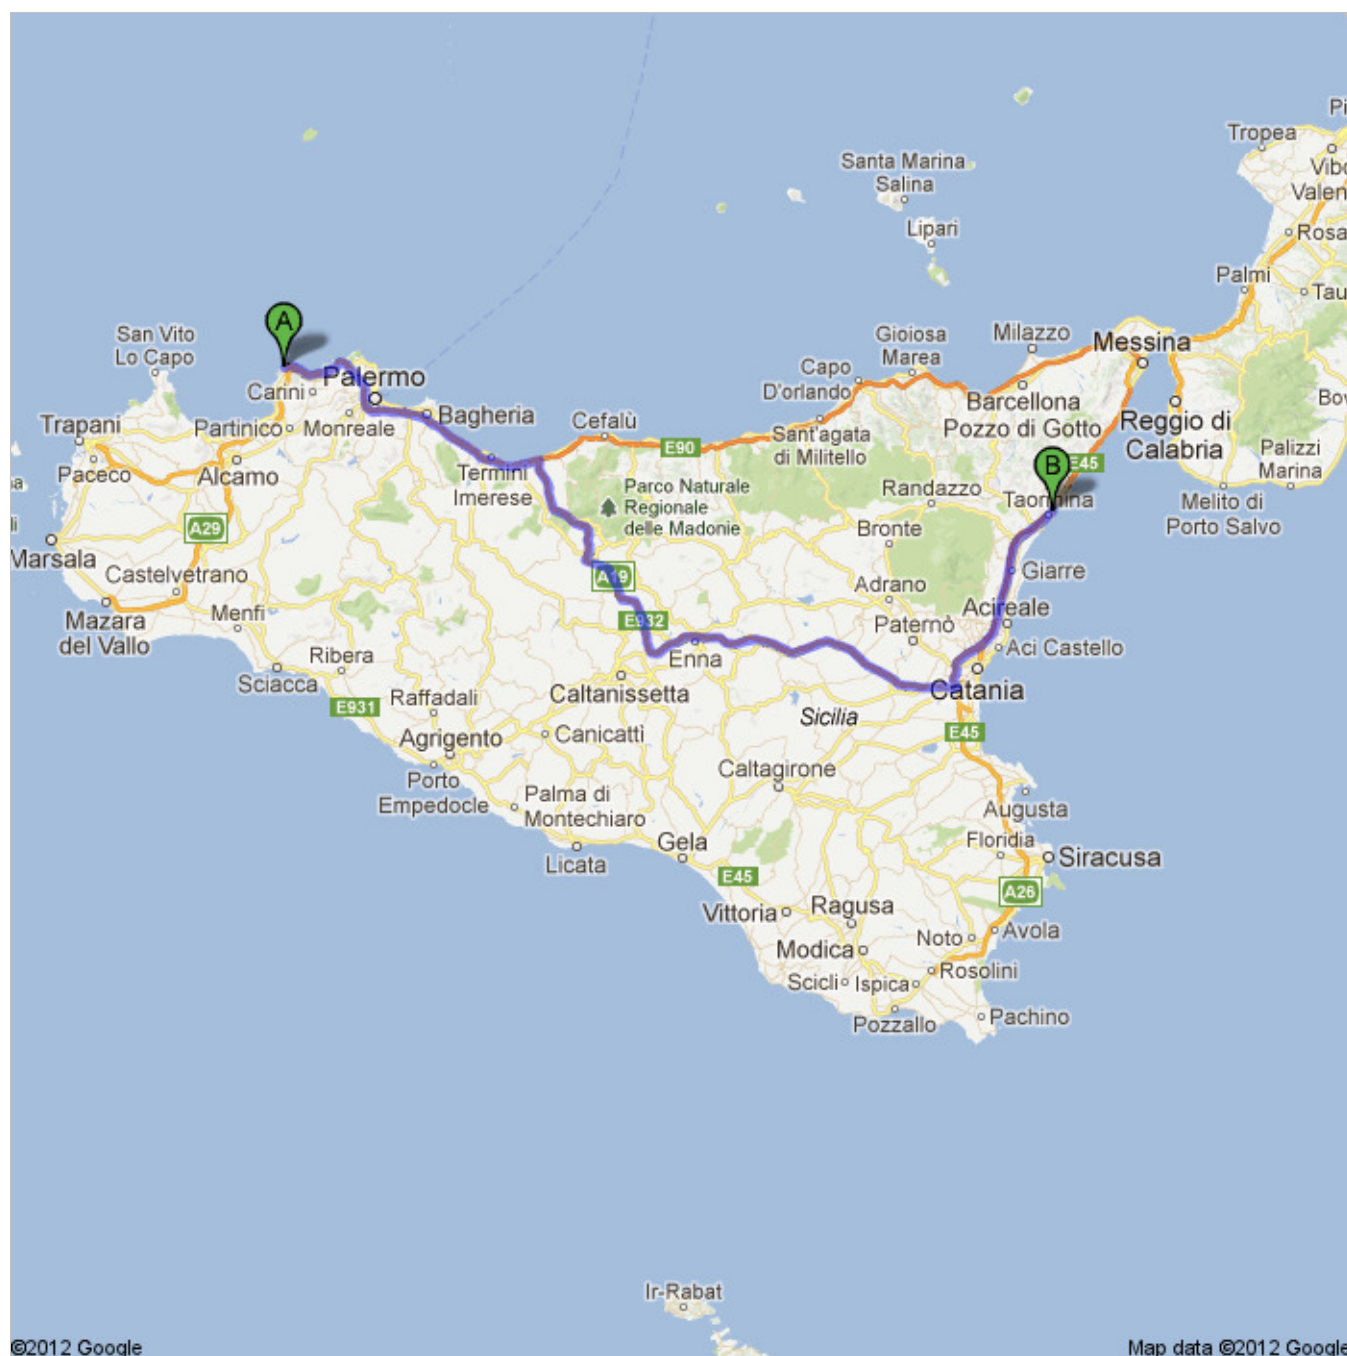

### Itinéraire vers Hotel Lido Mediterranee

Via Nazionale, 175, 98039 Taormina Messina, Italie

288 km – environ 2 heures 32 min

©2012 Google

Map data ©2012 Google

**Aeroporto di Palermo Falcone e Borsellino**  
Via Aeroporto, 0, 90045 Cinisi Palermo, Italie

©2012 Google Map data ©2012 Google

1. Prendre la direction **est** vers **Palermo - Aeroporto Punta Raisi**

©2012 Google Map data ©2012 Google

31 m  
Total : 31 m

2. Au rond-point, prendre **Palermo - Aeroporto Punta Raisi**  
Environ 47 s

©2012 Google Map data ©2012 Google

650 m  
Total : 650 m

3. Au rond-point, prendre la **2e** sortie sur **A29 Racc**  
Environ 3 min

©2012 Google Map data ©2012 Google

3,8 km  
Total : 4,5 km

4. Rester sur la file de gauche et suivre **A29/Palermo**  
pour rejoindre **A29**  
Environ 8 min

230 m  
Total : 288 km

**B** **Hotel Lido Mediterranee**  
Via Nazionale, 175, 98039 Taormina Messina, Italie

Cet itinéraire est fourni à titre indicatif. Il est possible que vous deviez suivre un itinéraire différent de celui indiqué en raison de travaux, de bouchons, des conditions météorologiques, de déviations ou d'autres perturbations. Veuillez en tenir compte lors de la préparation de votre trajet. Veuillez en outre à respecter le code de la route et la signalisation sur votre trajet.