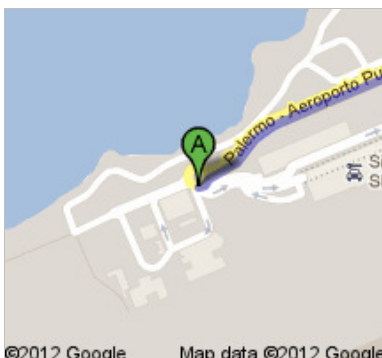

### Itinéraire vers Hotel Lido Mediterranee

Via Nazionale, 175, 98039 Taormina Messina, Italie

288 km – environ 2 heures 32 min

©2012 Google

Map data ©2012 Google

**Aeroporto di Palermo Falcone e Borsellino**  
Via Aeroporto, 0, 90045 Cinisi Palermo, Italie

©2012 Google Map data ©2012 Google

1. Prendre la direction **est** vers **Palermo - Aeroporto Punta Raisi**

©2012 Google Map data ©2012 Google

31 m  
Total : 31 m

2. Au rond-point, prendre **Palermo - Aeroporto Punta Raisi**  
Environ 47 s

©2012 Google Map data ©2012 Google

650 m  
Total : 650 m

3. Au rond-point, prendre la **2e** sortie sur **A29 Racc**  
Environ 3 min

©2012 Google Map data ©2012 Google

3,8 km  
Total : 4,5 km

4. Rester sur la file de gauche et suivre **A29/Palermo**  
pour rejoindre **A29**  
Environ 8 min

230 m  
Total : 288 km

**B** **Hotel Lido Mediterranee**  
Via Nazionale, 175, 98039 Taormina Messina, Italie

Cet itinéraire est fourni à titre indicatif. Il est possible que vous deviez suivre un itinéraire différent de celui indiqué en raison de travaux, de bouchons, des conditions météorologiques, de déviations ou d'autres perturbations. Veuillez en tenir compte lors de la préparation de votre trajet. Veuillez en outre à respecter le code de la route et la signalisation sur votre trajet.