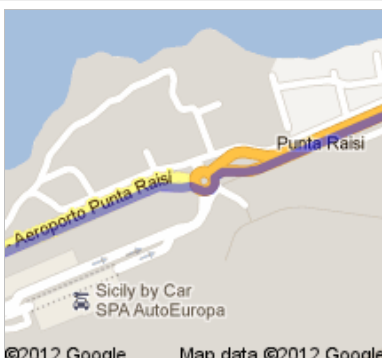

### Itinéraire vers Hotel Lido Mediterranee

Via Nazionale, 175, 98039 Taormina Messina, Italie

288 km – environ 2 heures 32 min

©2012 Google

Map data ©2012 Google

**Aeroporto di Palermo Falcone e Borsellino**  
Via Aeroporto, 0, 90045 Cinisi Palermo, Italie

©2012 Google Map data ©2012 Google

1. Prendre la direction **est** vers **Palermo - Aeroporto Punta Raisi**

©2012 Google Map data ©2012 Google

31 m  
Total : 31 m

2. Au rond-point, prendre **Palermo - Aeroporto Punta Raisi**  
Environ 47 s

©2012 Google Map data ©2012 Google

650 m  
Total : 650 m

3. Au rond-point, prendre la **2e** sortie sur **A29 Racc**  
Environ 3 min

©2012 Google Map data ©2012 Google

3,8 km  
Total : 4,5 km

4. Rester sur la file de gauche et suivre **A29/Palermo**  
pour rejoindre **A29**  
Environ 8 min

230 m  
Total : 288 km

**B** **Hotel Lido Mediterranee**  
Via Nazionale, 175, 98039 Taormina Messina, Italie

Cet itinéraire est fourni à titre indicatif. Il est possible que vous deviez suivre un itinéraire différent de celui indiqué en raison de travaux, de bouchons, des conditions météorologiques, de déviations ou d'autres perturbations. Veuillez en tenir compte lors de la préparation de votre trajet. Veuillez en outre à respecter le code de la route et la signalisation sur votre trajet.